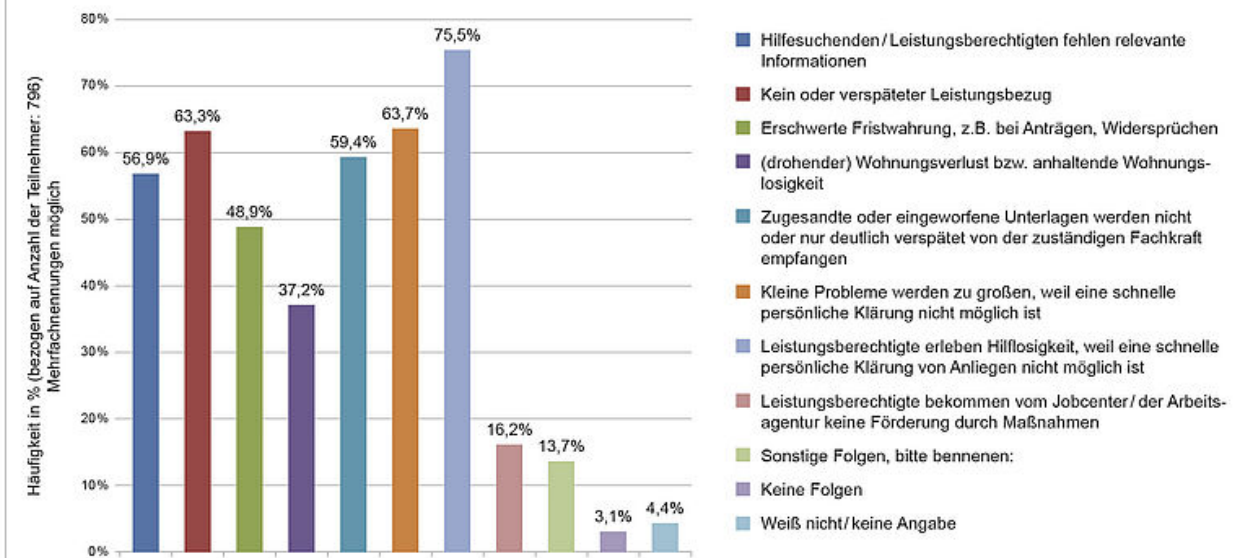

Bundesarbeitsgemeinschaft

der Freien
Wohlfahrtspflege

21.10.2022

Erreichbarkeit von Jobcentern und Arbeitsagenturen für Hilfesuchende

BAGFW Umfrage sozialer Beratungsstellen

Folgen der eingeschränkten Erreichbarkeit für Hilfesuchende / Leistungsberechtigte

Quelle: Erreichbarkeit von Jobcentern und Arbeitsagenturen für Hilfesuchende – Ergebnisse einer Umfrage der BAGFW
© BAGFW

Dateien

Umfrageergebnisse
Erreichbarkeit von Jobcentern
206 KB

Pressemeldung 516 KB